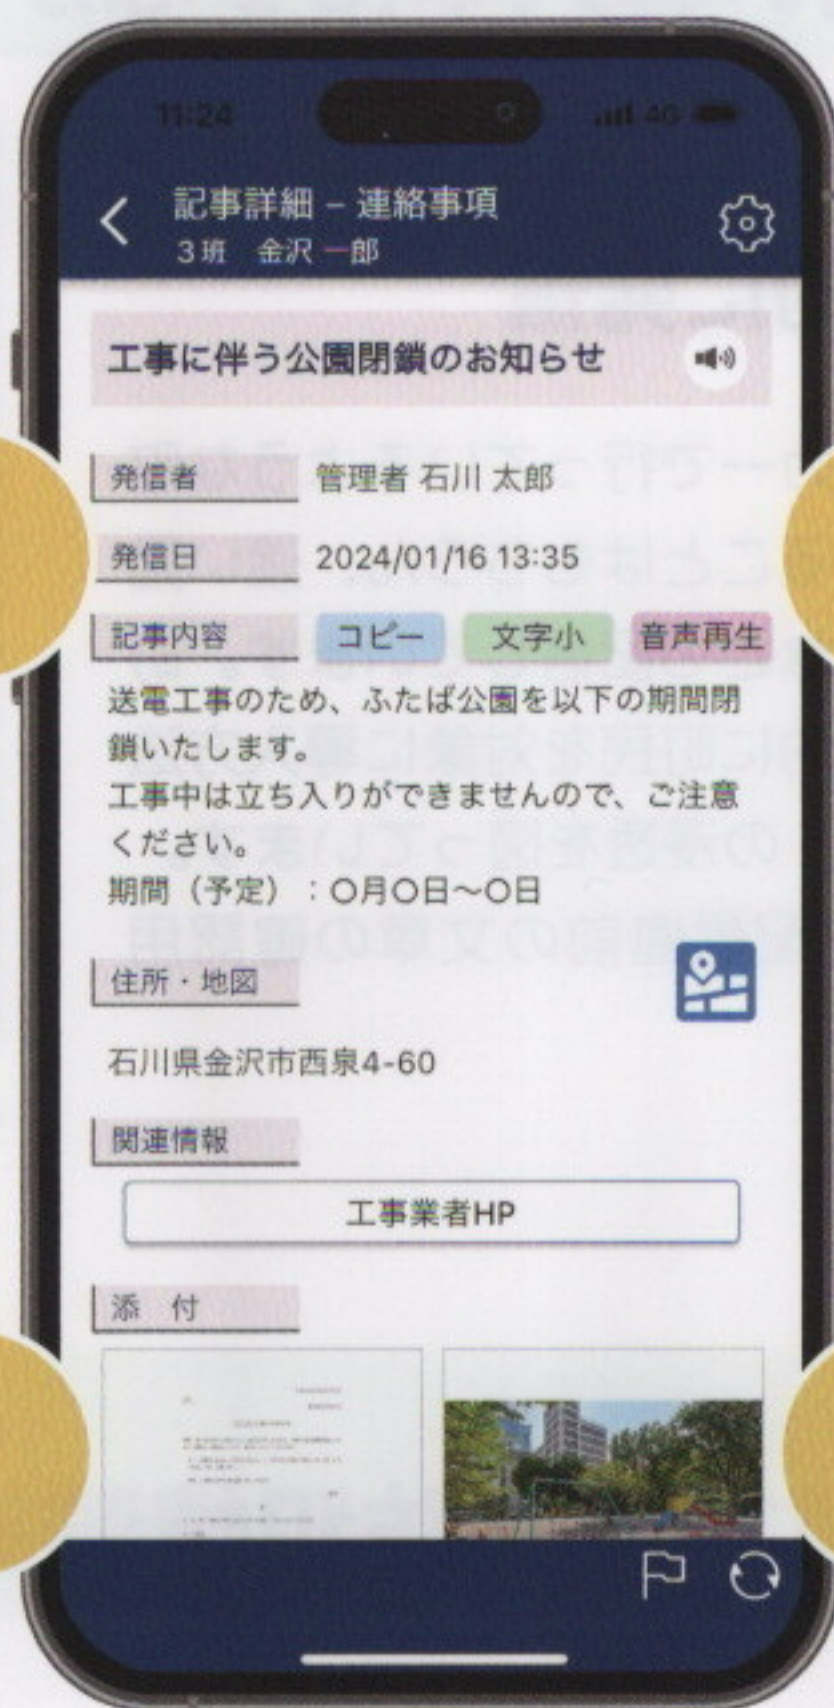

# 電子回覧板等アプリ <sup>ゆい</sup>結ネット

校下・地区町会連合会または町会単位で導入することができます

迅速な伝達

出欠確認

若い世代の参加

防犯・見守り

ペーパーレス

災害時の連絡

町会役員負担軽減にもつながります

ゆい  
結ネットってなに？

どんな場面で使うの？

どんなところが便利なの？

市内の町連や町会の活用事例を紹介！  
結ネット 活用事例集 をご覧ください

金沢市 公式ホームページに掲載中

金沢市 結ネット活用事例集

※右の二次元コードからもアクセスできます。