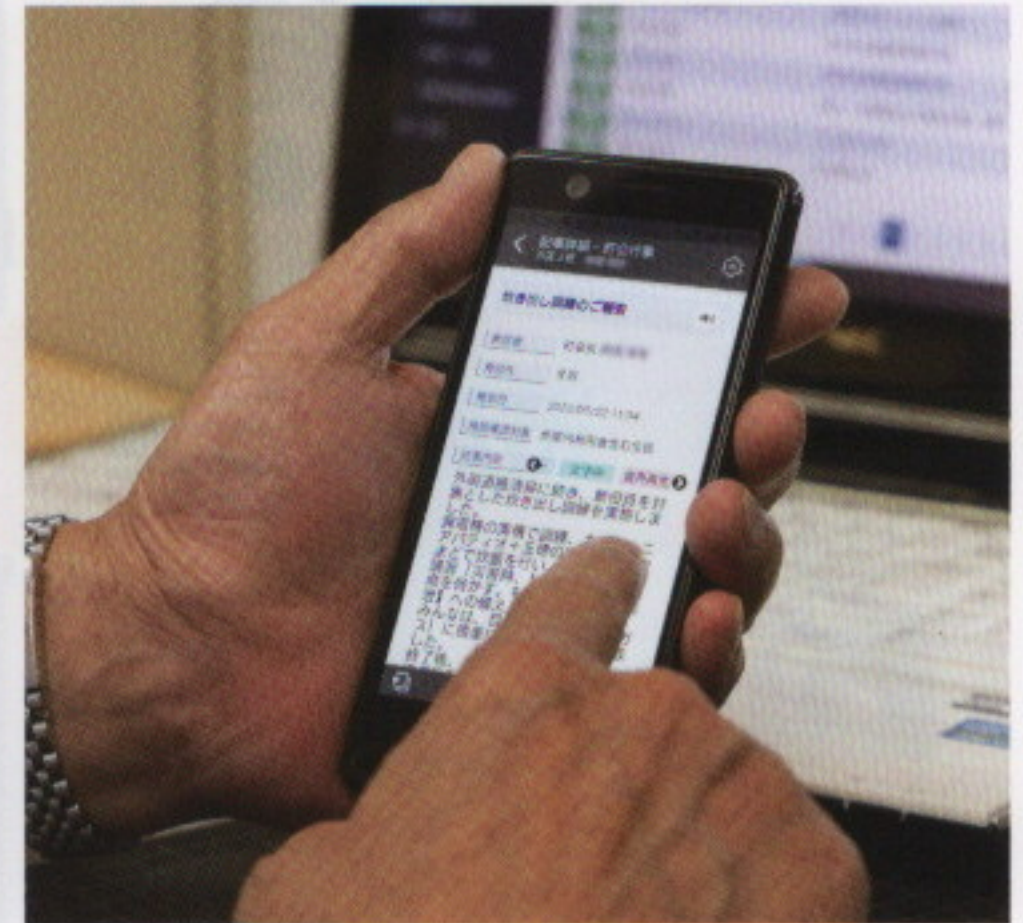

#### 身近な情報を積極的に発信

私たちは、回覧板や町会放送用スピーカーで行っているような町会の各種案内を「結ネット」で配信することはもちろん、迷い猫の搜索依頼といった住民のお困りごとなども配信しています。町民に寄り添った情報発信に加え、定期的に町民を対象に導入方法や新機能の説明会を開催し「結ネット」の浸透を図っています。「結ネット」の音声読み上げ機能は、配信直前の文章の確認用としても利用でき、助かっています。